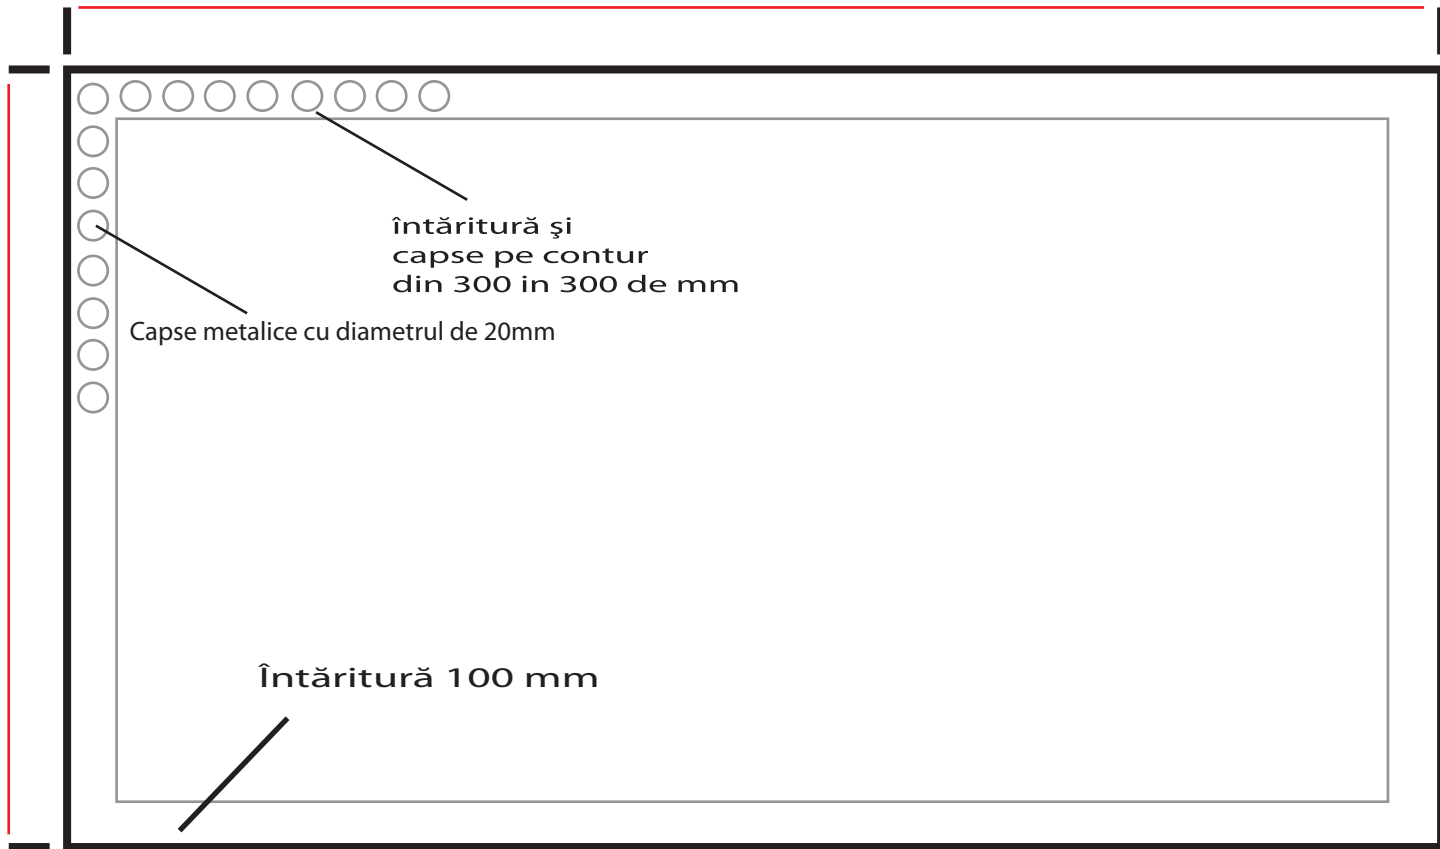

**FINAL**  
**6000 mm**

**FINAL**  
**3000 mm**

BAZĂ: 6000 mm  
ÎNĂLȚIME: 3000 mm  
MATERIAL: polyplan