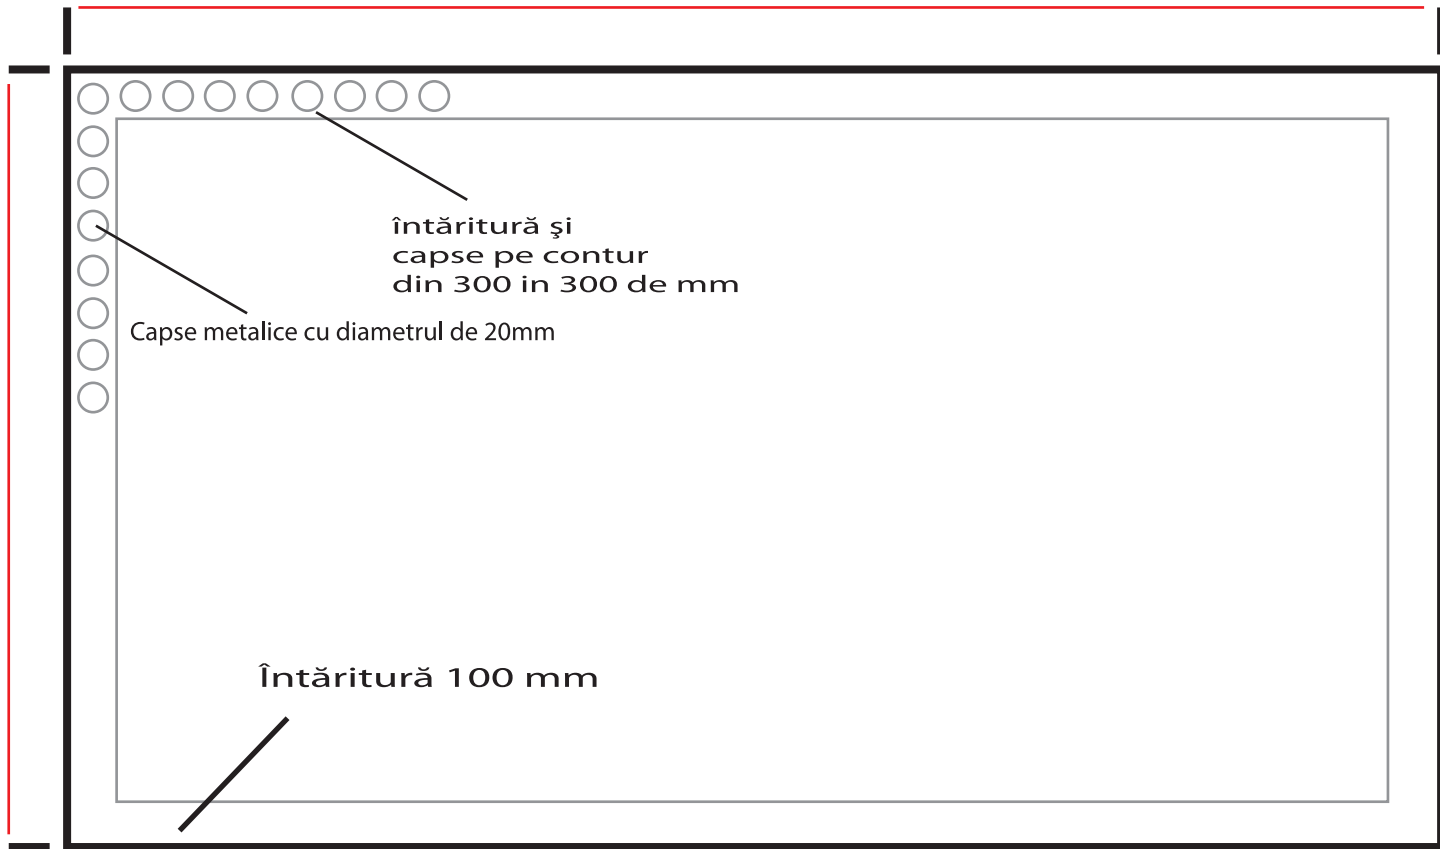

FINAL
5040 mm

FINAL
2380 mm

BAZĂ: 5040 mm
ÎNĂLȚIME: 2380 mm
MATERIAL: polyplan